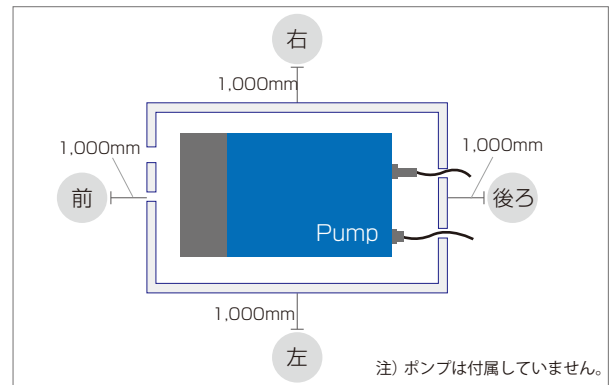

## 騒音値と防音効果

ポンプ周辺の4か所で騒音値を測定。

測定条件：床下300mm、ポンプ（BOX）から1,000mmの位置

測定結果*		(dB)				
ポンプ	防音 BOX	前	右	後	左	平均
モーター容量	無し	65.0	67.4	66.1	66.5	66.3
700W	有り	61.0	62.	60.0	61.5	61.1

暗騒音：43.8(dB)

※ 横方向への防音効果です。天井が低い場所では、音が反響して防音効果が得られないことがあります。

外形寸法：幅 960×奥行き 600×高さ 710 mm

注) 出荷時はたたんだ状態で発送します。

四方は組み付いた形になっていますので、かぶせるだけですぐご利用できます。

ご注文の際は

**涼霧ポンプ用防音 BOX** とご用命ください。

株式会社 **いけうち**

〒550-0011 大阪府大阪市西区阿波座1-15-15 第一協業ビル

お問合せ