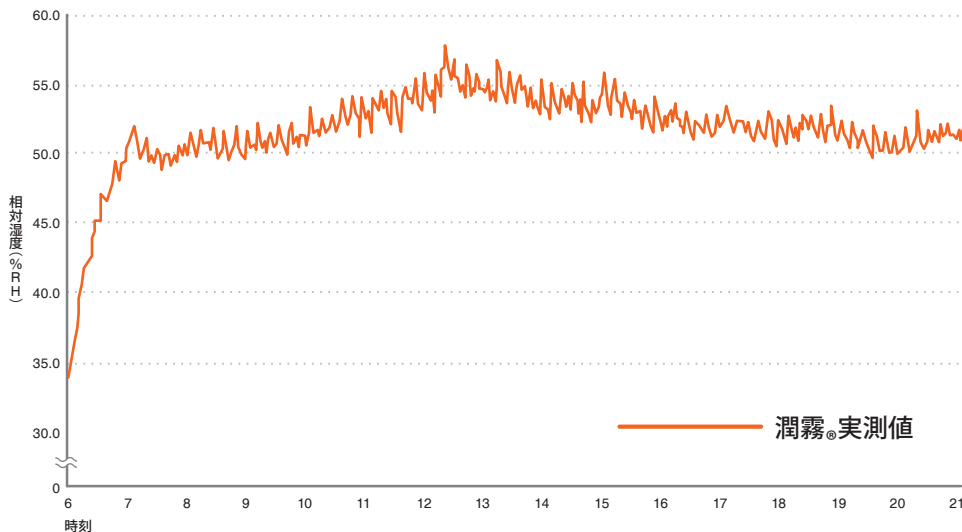

面積150m²・容積450m³の大空間でも、しっかり湿度上昇。

うるむ 潤霧®の加湿力

加湿量 **4.7ℓ/hr**

消費電力 **73w**
(50Hz/60Hz)

1ヶ月の
電気代 **約578円**※

他社業務用レンタル品の1カ月での
電気代は1,148円。加湿量2.2ℓ/hr。
消費電力は105/145w(50Hz/60Hz)でした。

物件概要	加湿対象面積	150m²
	高さ	3m
	容積	450m³

外気条件	外気温度	0.0℃
	外気相対湿度	55.0%RH
	外気絶対湿度	0.0109kg/kg'

現状の 室内条件	加湿前温度	24.0℃
	加湿前湿度	25.0%RH
	加湿前絶対湿度	0.046kg/kg'

室内設計 条件	設計温度	24.0℃
	設計相対湿度	55.0%RH
	設計絶対湿度	0.0103kg/kg'

空調条件の 仮定	還気回数	10.0回/hr
	送风量	4500m³/hr
	外気取入比率	10%
	外気量	450m³/hr

物性値	比容積	0.833m³/kg
	加湿効率	100.0%

※1日12時間稼働、1kWh単価22円、1ヶ月を30日で計算

湯水時は自動で運転停止、
アラームでお知らせ

基本仕様

本体寸法	幅436mm × 奥363mm × 高1,066mm
本体質量	42kg(タンク空水時)
タンク容量	18ℓ(6ℓタンク3本)
加湿量	4.7ℓ/hr
加湿面積	100~150m²
消費電力	73W
連続運転	約4時間※
電源(50/60Hz)	AC100V
騒音値	52dB

※ 全タンク満タン時(18ℓ)の水がなくなるまでの目安時間です(連続運転で途中で噴霧の休止、給水がなかった場合)。