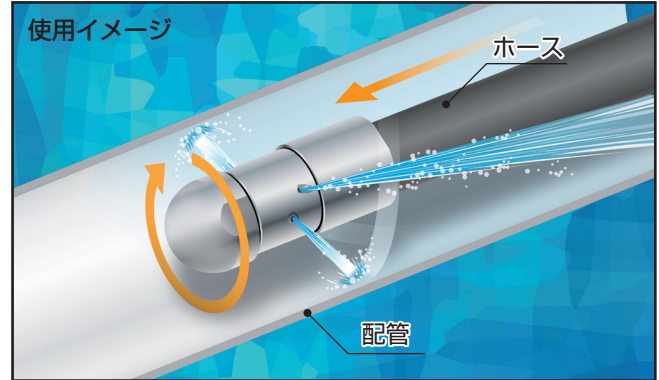

配管内部を  
くまなく洗浄

# 高圧回転洗管ノズル

### 特長

- ・ 噴射反力により回転し、配管内を自走。
- ・ 高打力の直進流回転により、配管内部全面をくまなく洗浄。
- ・ コンパクト設計、かつ耐摩耗性に優れる特殊ステンレス材を使用。