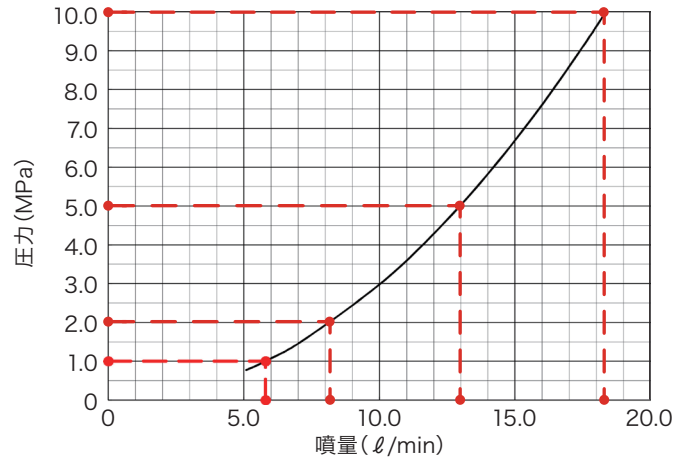

流量線図

お引合い要領 ご注文の際は下記のように表示してください。

1/4F RSP58R HS

このカタログの記載内容、掲載している製品の仕様・外観などは、品質向上のため予告なく変更する場合があります。

本製品に関するお問い合わせ・資料請求・お見積りは下記まで。お気軽にご連絡ください。

<https://www.kirinoikeuchi.co.jp/>

ISO9001:2015 認証

本 社
ノズル事業部

- 東京営業所 〒550-0011 大阪府大阪市西区阿波座 1-15-15・第一協業ビル
- さいたま営業所 〒108-0022 東京都港区海岸 3-9-15 LOOP-X
- 横浜営業所 〒330-0856 埼玉県さいたま市大宮区三橋 4-320-1
- 名古屋営業所 〒221-0835 神奈川県横浜市神奈川区鶴屋町 2-26-4・第3安田ビル
- 名古屋営業所 〒465-0058 愛知県名古屋市中区東区貴船 3-118
- 大阪営業所 〒550-0011 大阪府大阪市西区阿波座 1-15-15・第一協業ビル
- 広島営業所 〒732-0028 広島県広島市南区京橋町 1-23・三井生命広島駅前ビル
- 福岡営業所 〒812-0015 福岡県福岡市博多区山王 2-8-1
- 仙台出張所 〒980-0011 宮城県仙台市青葉区上杉 1-6-10・EARTH BLUE 仙台勾当台
- 東京営業所 〒108-0022 東京都港区海岸 3-9-15 LOOP-X
- 大阪営業所 〒550-0011 大阪府大阪市西区阿波座 1-15-15・第一協業ビル
- 大阪営業所 〒550-0011 大阪府大阪市西区阿波座 1-15-15・第一協業ビル

冷却事業部

海外事業部
工場

西脇工場 / 兵庫県西脇市 / 呉工場 / 広島県呉市

- TEL 06-6538-1075 FAX 06-6538-4023
- TEL 03-6400-1970 FAX 03-3452-6151
- TEL 048-621-1571 FAX 048-622-9261
- TEL 045-313-1637 FAX 045-313-1910
- TEL 052-709-3579 FAX 052-709-3585
- TEL 06-6538-1086 FAX 06-6538-4021
- TEL 082-263-3987 FAX 082-263-8176
- TEL 092-482-0090 FAX 092-482-0058
- TEL 022-716-8655 FAX 022-265-3666
- TEL 03-6400-1977 FAX 03-3452-6151
- TEL 06-7661-7669 FAX 06-6538-4023
- TEL 06-6538-4015 FAX 06-6538-4022