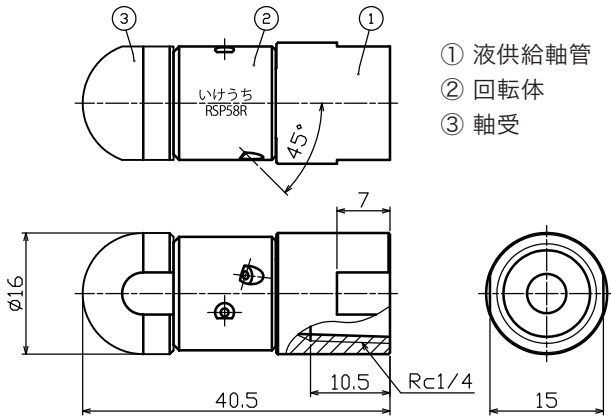

### 寸法図、仕様、流量

仕様		流量 (ℓ/min)			
材質	HS(焼入ステンレス)	1MPa	2MPa	5MPa	10MPa
質量	40g	5.80	8.20	13.0	18.3
使用圧力	1MPa~10MPa				
耐熱温度	150℃				