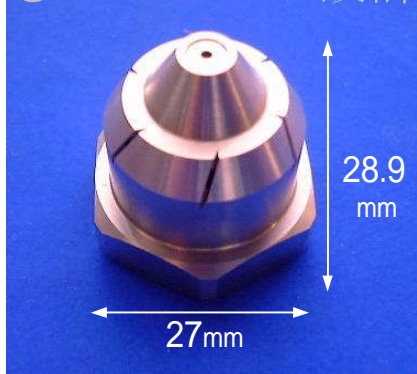

鎮塵に

消火・防災に

広角細霧ノズル

コンパクトノズルからワイドに広がる

TSPシリーズ

100~200 μmの細霧

※さまざまな用途に応用できます。

散布に

タンク洗浄に

フォグエンジニア
霧のいけうち®

コンパクト設計

超ワイドな広がり

スプレーパターン寸法

品番	高さ (mm)		広がり (mm) W
	H1	H2	
15	500	3000	2800
20			3000
30			3300
40			3500
60			4000

ネジサイズ	シリーズ	品番	噴流: Q (L/min) 液圧 (MPa)					平均粒子径 (μ)	異物通過径 (mm)
			3	4	5	7	10		
Rc1/2	TSP	15	11.7	13.5	15.0	17.8	21.2	100) 200	0.4
		20	15.6	18.0	20.1	23.8	28.4		0.5
		30	23.3	26.9	30.1	35.5	42.4		0.6
		40	31.0	35.8	40.0	47.3	56.5		0.7
		60	46.6	53.8	60.1	71.1	84.9		0.8