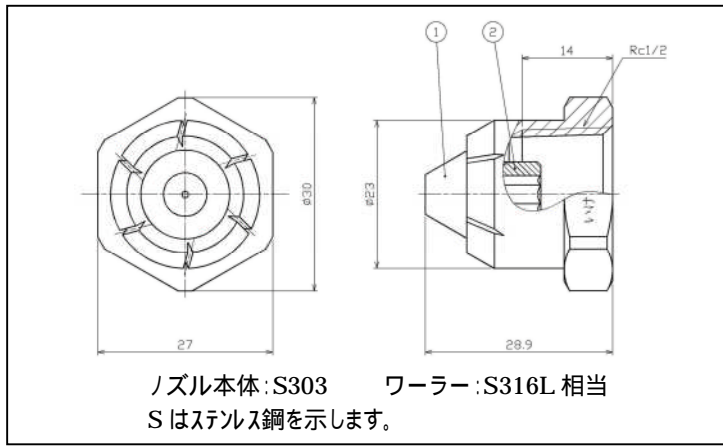

鎮塵に

消火・防災に

広角細霧ノズル

コンパクトノズルからワイドに広がる

TSPシリーズ

100~200 μmの細霧

※さまざまな用途に応用できます。

散布に

タンク洗浄に

フォグエンジニア
霧のいけうち®

コンパクト設計

超ワイドな広がり

スプレーパターン寸法

品番	高さ (mm)		広がり (mm) W
	H1	H2	
15	500	3000	2800
20			3000
30			3300
40			3500
60			4000

ネジサイズ	シリーズ	品番	噴流: Q (L/min) 液圧 (MPa)					平均粒子径 (μ)	異物通過径 (mm)
			3	4	5	7	10		
Rc1/2	TSP	15	11.7	13.5	15.0	17.8	21.2	100) 200	0.4
		20	15.6	18.0	20.1	23.8	28.4		0.5
		30	23.3	26.9	30.1	35.5	42.4		0.6
		40	31.0	35.8	40.0	47.3	56.5		0.7
		60	46.6	53.8	60.1	71.1	84.9		0.8