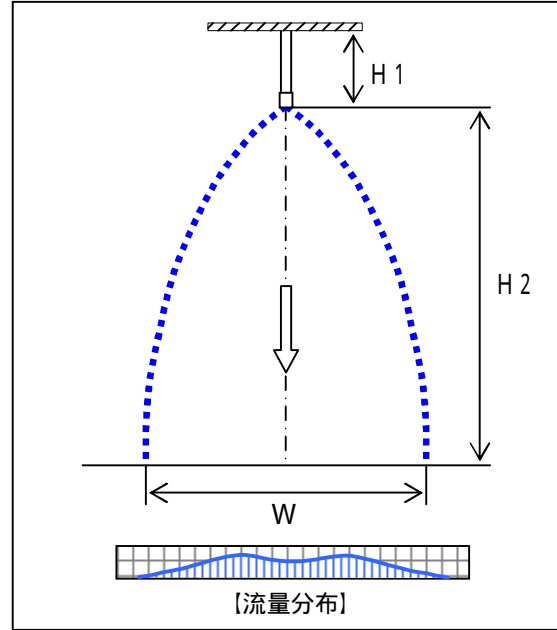

タンク洗浄に

フォグエンジニア
霧のいけうち®

コンパクト設計

超ワイドな広がり

スプレーパターン寸法

品番	高さ (mm)		広がり (mm) W
	H1	H2	
15	500	3000	2800
20			3000
30			3300
40			3500
60			4000

ネジサイズ	シリーズ	品番	噴流: Q (L/min) 液圧 (MPa)					平均粒子径 (μ)	異物通過径 (mm)
			3	4	5	7	10		
Rc1/2	TSP	15	11.7	13.5	15.0	17.8	21.2	100) 200	0.4
		20	15.6	18.0	20.1	23.8	28.4		0.5
		30	23.3	26.9	30.1	35.5	42.4		0.6
		40	31.0	35.8	40.0	47.3	56.5		0.7
		60	46.6	53.8	60.1	71.1	84.9		0.8