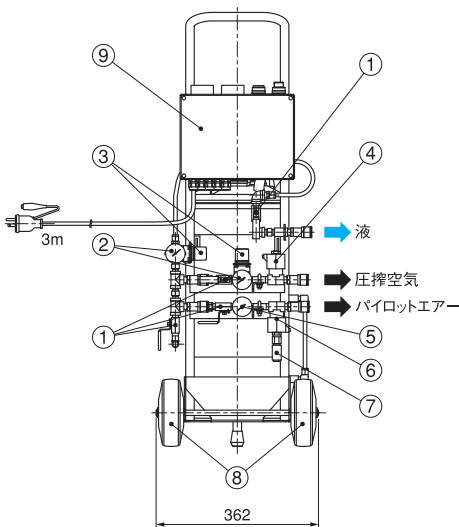

噴霧車

名 称	材 質
①ボールバルブ	S304
②圧力計 (0.7MPa)	Bs他
③エア用レギュレータ	アルミ合金他
④エア用電磁弁	Bs他
⑤圧力計 (1.0MPa)	Bs他
⑥エア用三方電磁弁	Bs他
⑦サイレンサ	—
⑧車輪	ウレタン他
⑨操作盤	—
⑩加圧タンク (18ℓ)	S304
⑪ベルト	PP
⑫液面計	S316、FEP
⑬ゴム足	EPDM

注) 形番がFC-2SP-Cのものです。

FC-2SP-C

2流体ノズル パイロットエア-ON-OFF制御

液圧力の調整と圧搾空気圧力の調整・ON-OFF制御、
パイロットエアによる精密なON-OFF制御が可能なタイプ。

推奨ノズル

- BIMシリーズ SPB形
- SETOV-Cシリーズ
- SETOVシリーズ SP形

作動タイムチャート

	↓スタートボタン or 外部入力			↓スタートボタン or 外部入力		
タイマー	OFF時間 (待機)	ON時間 (噴霧)	停止(※)	OFF時間 (待機)	ON時間 (噴霧)	停止(※)
圧搾空気	ON		OFF	ON		OFF
パイロットエア	OFF	ON	OFF	ON	OFF	OFF
液	ON					
	停止	噴霧	停止	噴霧	停止	停止