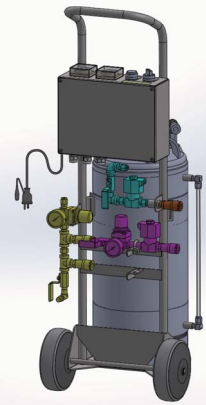

2流体ノズル パイロットエア-ON-OFF制御

液圧力の調整と圧搾空気圧力の調整・ON-OFF制御、
パイロットエアによる精密なON-OFF制御が可能なタイプ。

推奨ノズル

- BIMシリーズ SPB形
- SETOV-Cシリーズ
- SETOVシリーズ SP形

作動タイムチャート

	↓スタートボタン or 外部入力			↓スタートボタン or 外部入力		
タイマー	OFF時間 (待機)	ON時間 (噴霧)	停止(※)	OFF時間 (待機)	ON時間 (噴霧)	停止(※)
圧搾空気	ON		OFF	ON		OFF
パイロットエア	OFF	ON	OFF	ON	OFF	OFF
液	ON					
	停止	噴霧	停止	噴霧	停止	停止

操作盤内の外部入力の端子をジャンパーすると、※の停止区間がなくなり、
スタートボタン・外部入力に関係なくOFF・ONを繰り返します。

FC-2SN-C

2流体ノズル 噴霧用エア-ON-OFF制御

液圧力の調整と圧搾空気圧力の調整・ON-OFF制御が可能なタイプ。

推奨ノズル

- BIMシリーズ SNB形
- SETOVシリーズ SN形

作動タイムチャート

	↓スタートボタン or 外部入力			↓スタートボタン or 外部入力		
タイマー	OFF時間 (待機)	ON時間 (噴霧)	停止(※)	OFF時間 (待機)	ON時間 (噴霧)	停止(※)
圧搾空気	OFF	ON	OFF	ON	OFF	OFF
液	ON					
	停止	噴霧	停止	噴霧	停止	停止

操作盤内の外部入力の端子をジャンパーすると、※の停止区間がなくなり、
スタートボタン・外部入力に関係なくOFF・ONを繰り返します。

FC-2NT-C

2流体ノズル 噴霧用エア + 液ON-OFF制御

液、圧搾空気ともに圧力調整とON-OFF制御が可能なタイプ。

推奨ノズル

- BIMシリーズ T形、N形、NDB形
- SETOVシリーズ T形
- SETOJetシリーズ T形

作動タイムチャート

	↓スタートボタン or 外部入力			↓スタートボタン or 外部入力		
タイマー	OFF時間 (待機)	ON時間 (噴霧)	停止(※)	OFF時間 (待機)	ON時間 (噴霧)	停止(※)
圧搾空気	ON		OFF	ON		OFF
液	OFF	ON	OFF	ON	OFF	OFF
	停止	噴霧	停止	噴霧	停止	停止

操作盤内の外部入力の端子をジャンパーすると、※の停止区間がなくなり、
スタートボタン・外部入力に関係なくOFF・ONを繰り返します。

FC-1SO-C

1流体ノズル パイロットエア-精密ON-OFF制御

液圧力の調整とパイロットエアのON-OFF制御が可能なタイプ。

推奨ノズル

- SO-Vシリーズ
- SO-CMシリーズ

作動タイムチャート

	↓スタートボタン or 外部入力			↓スタートボタン or 外部入力		
タイマー	OFF時間 (待機)	ON時間 (噴霧)	停止(※)	OFF時間 (待機)	ON時間 (噴霧)	停止(※)
パイロットエア	OFF	ON	OFF	ON	OFF	OFF
液	ON					
	停止	噴霧	停止	噴霧	停止	停止