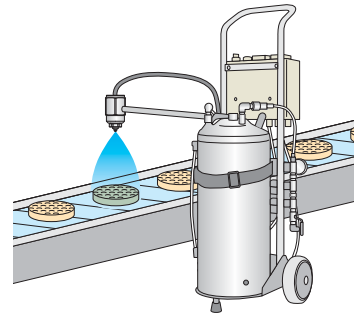

特長

- 複雑な配管・精密な制御を工事不要でセッティングできる。
- タンク溶液を入れ替えることで、あらゆる用途に活用できる。

主用途

- 調味料などの添加剤噴霧。
- 製パン・製菓のオープン前の湿し水噴霧。
- コンベヤー、型への油噴霧。
- 潤滑剤、防錆剤の噴霧。
- 各種容器の殺菌・消毒。

操作盤について

- ① 待機タイマー：噴霧OFFの時間を設定するタイマー
- ② 噴霧タイマー：噴霧ONの時間を設定するタイマー
- ③ スタートボタン：噴霧を開始するボタン
- ④ 自動/手動噴霧切り換えスイッチ。

噴霧車

名 称	材 質
①ボールバルブ	S304
②圧力計 (0.7MPa)	Bs他
③エア用レギュレータ	アルミ合金他
④エア用電磁弁	Bs他
⑤圧力計 (1.0MPa)	Bs他
⑥エア用三方電磁弁	Bs他
⑦サイレンサ	—
⑧車輪	ウレタン他
⑨操作盤	—
⑩加圧タンク (18ℓ)	S304
⑪ベルト	PP
⑫液面計	S316、FEP
⑬ゴム足	EPDM

注) 形番がFC-2SP-Cのものです。

FC-2SP-C

2流体ノズル パイロットエア-ON-OFF制御

液圧力の調整と圧搾空気圧力の調整・ON-OFF制御、
パイロットエアによる精密なON-OFF制御が可能なタイプ。

推奨ノズル

- BIMシリーズ SPB形
- SETOV-Cシリーズ
- SETOVシリーズ SP形

作動タイムチャート

	↓スタートボタン or 外部入力			↓スタートボタン or 外部入力		
タイマー	OFF時間 (待機)	ON時間 (噴霧)	停止(※)	OFF時間 (待機)	ON時間 (噴霧)	停止(※)
圧搾空気	ON		OFF	ON		OFF
パイロットエア	OFF	ON	OFF	ON	OFF	OFF
液	ON					
	停止	噴霧	停止	噴霧	停止	停止

操作盤内の外部入力の端子をジャンパーすると、※の停止区間がなくなり、
スタートボタン・外部入力に関係なくOFF・ONを繰り返します。

FC-2SN-C

2流体ノズル 噴霧用エア-ON-OFF制御

液圧力の調整と圧搾空気圧力の調整・ON-OFF制御が可能なタイプ。

推奨ノズル

- BIMシリーズ SNB形
- SETOVシリーズ SN形

作動タイムチャート

	↓スタートボタン or 外部入力			↓スタートボタン or 外部入力		
タイマー	OFF時間 (待機)	ON時間 (噴霧)	停止(※)	OFF時間 (待機)	ON時間 (噴霧)	停止(※)
圧搾空気	OFF	ON	OFF	ON	OFF	OFF
液	ON					
	停止	噴霧	停止	噴霧	停止	停止