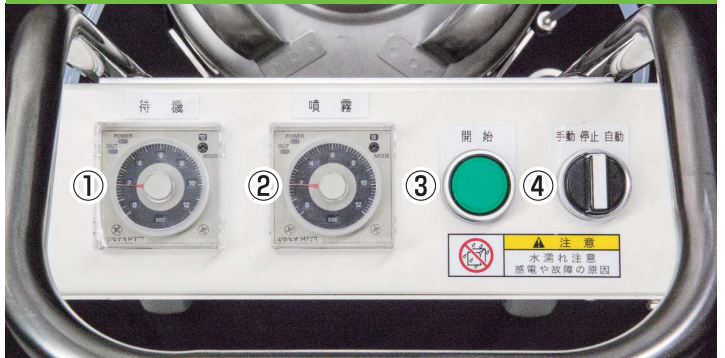

特長

- 複雑な配管・精密な制御を工事不要でセッティングできる。
- タンク溶液を入れ替えることで、あらゆる用途に活用できる。

主用途

- 調味料などの添加剤噴霧。
- 製パン・製菓のオープン前の湿し水噴霧。
- コンベヤー、型への油噴霧。
- 潤滑剤、防錆剤の噴霧。
- 各種容器の殺菌・消毒。

操作盤について

- ① 待機タイマー：噴霧OFFの時間を設定するタイマー
- ② 噴霧タイマー：噴霧ONの時間を設定するタイマー
- ③ スタートボタン：噴霧を開始するボタン
- ④ 自動/手動噴霧切り換えスイッチ。

2流体ノズル パイロットエア-ON-OFF制御

液圧力の調整と圧搾空気圧力の調整・ON-OFF制御、
パイロットエアによる精密なON-OFF制御が可能なタイプ。

推奨ノズル

- BIMシリーズ SPB形
- SETOV-Cシリーズ
- SETOVシリーズ SP形

作動タイムチャート

	↓スタートボタン or 外部入力			↓スタートボタン or 外部入力		
タイマー	OFF時間 (待機)	ON時間 (噴霧)	停止(※)	OFF時間 (待機)	ON時間 (噴霧)	停止(※)
圧搾空気	ON		OFF	ON		OFF
パイロットエア	OFF	ON	OFF	ON	OFF	OFF
液	ON					
	停止	噴霧	停止	噴霧	停止	停止

操作盤内の外部入力の端子をジャンパーすると、※の停止区間がなくなり、
スタートボタン・外部入力に関係なくOFF・ONを繰り返します。

FC-2SN-C

2流体ノズル 噴霧用エア-ON-OFF制御

液圧力の調整と圧搾空気圧力の調整・ON-OFF制御が可能なタイプ。

推奨ノズル

- BIMシリーズ SNB形
- SETOVシリーズ SN形

作動タイムチャート

	↓スタートボタン or 外部入力			↓スタートボタン or 外部入力		
タイマー	OFF時間 (待機)	ON時間 (噴霧)	停止(※)	OFF時間 (待機)	ON時間 (噴霧)	停止(※)
圧搾空気	OFF	ON	OFF	ON	OFF	OFF
液	ON					
	停止	噴霧	停止	噴霧	停止	停止

操作盤内の外部入力の端子をジャンパーすると、※の停止区間がなくなり、
スタートボタン・外部入力に関係なくOFF・ONを繰り返します。

FC-2NT-C

2流体ノズル 噴霧用エア + 液ON-OFF制御

液、圧搾空気ともに圧力調整とON-OFF制御が可能なタイプ。

推奨ノズル

- BIMシリーズ T形、N形、NDB形
- SETOVシリーズ T形
- SETOJetシリーズ T形

作動タイムチャート

	↓スタートボタン or 外部入力			↓スタートボタン or 外部入力		
タイマー	OFF時間 (待機)	ON時間 (噴霧)	停止(※)	OFF時間 (待機)	ON時間 (噴霧)	停止(※)
圧搾空気	ON		OFF	ON		OFF
液	OFF	ON	OFF	ON	OFF	OFF
	停止	噴霧	停止	噴霧	停止	停止