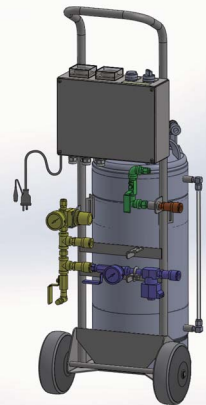

操作盤内の外部入力の端子をジャンパーすると、※の停止区間がなくなり、
スタートボタン・外部入力に関係なくOFF・ONを繰り返します。

FC-2SN-C

2流体ノズル 噴霧用エア-ON-OFF制御

液圧力の調整と圧搾空気圧力の調整・ON-OFF制御が可能なタイプ。

推奨ノズル

- BIMシリーズ SNB形
- SETOVシリーズ SN形

作動タイムチャート

	↓スタートボタン or 外部入力			↓スタートボタン or 外部入力		
タイマー	OFF時間 (待機)	ON時間 (噴霧)	停止(※)	OFF時間 (待機)	ON時間 (噴霧)	停止(※)
圧搾空気	OFF	ON	OFF	ON	OFF	OFF
液	ON					
	停止	噴霧	停止	噴霧	停止	停止

操作盤内の外部入力の端子をジャンパーすると、※の停止区間がなくなり、
スタートボタン・外部入力に関係なくOFF・ONを繰り返します。

FC-2NT-C

2流体ノズル 噴霧用エア + 液ON-OFF制御

液、圧搾空気ともに圧力調整とON-OFF制御が可能なタイプ。

推奨ノズル

- BIMシリーズ T形、N形、NDB形
- SETOVシリーズ T形
- SETOJetシリーズ T形

作動タイムチャート

	↓スタートボタン or 外部入力			↓スタートボタン or 外部入力		
タイマー	OFF時間 (待機)	ON時間 (噴霧)	停止(※)	OFF時間 (待機)	ON時間 (噴霧)	停止(※)
圧搾空気	ON		OFF	ON		OFF
液	OFF	ON	OFF	ON	OFF	OFF
	停止	噴霧	停止	噴霧	停止	停止

操作盤内の外部入力の端子をジャンパーすると、※の停止区間がなくなり、
スタートボタン・外部入力に関係なくOFF・ONを繰り返します。

FC-1SO-C

1流体ノズル パイロットエア-精密ON-OFF制御

液圧力の調整とパイロットエアのON-OFF制御が可能なタイプ。

推奨ノズル

- SO-Vシリーズ
- SO-CMシリーズ

作動タイムチャート

	↓スタートボタン or 外部入力			↓スタートボタン or 外部入力		
タイマー	OFF時間 (待機)	ON時間 (噴霧)	停止(※)	OFF時間 (待機)	ON時間 (噴霧)	停止(※)
パイロットエア	OFF	ON	OFF	ON	OFF	OFF
液	ON					
	停止	噴霧	停止	噴霧	停止	停止