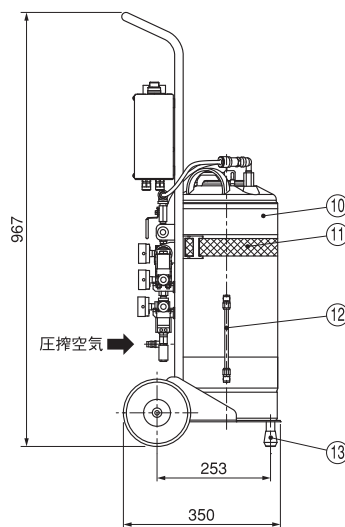

噴霧車

名 称	材 質
①ボールバルブ	S304
②圧力計 (0.7MPa)	Bs他
③エア用レギュレータ	アルミ合金他
④エア用電磁弁	Bs他
⑤圧力計 (1.0MPa)	Bs他
⑥エア用三方電磁弁	Bs他
⑦サイレンサ	—
⑧車輪	ウレタン他
⑨操作盤	—
⑩加圧タンク (18ℓ)	S304
⑪ベルト	PP
⑫液面計	S316、FEP
⑬ゴム足	EPDM

注) 形番がFC-2SP-Cのものです。

FC-2SP-C