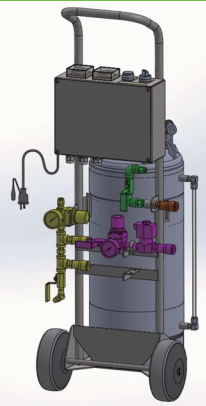

噴霧車

名 称	材 質
①ボールバルブ	S304
②圧力計 (0.7MPa)	Bs他
③エア用レギュレータ	アルミ合金他
④エア用電磁弁	Bs他
⑤圧力計 (1.0MPa)	Bs他
⑥エア用三方電磁弁	Bs他
⑦サイレンサ	—
⑧車輪	ウレタン他
⑨操作盤	—
⑩加圧タンク (18ℓ)	S304
⑪ベルト	PP
⑫液面計	S316、FEP
⑬ゴム足	EPDM

注) 形番がFC-2SP-Cのものです。

FC-2SP-C

2流体ノズル パイロットエア-ON-OFF制御

液圧力の調整と圧搾空気圧力の調整・ON-OFF制御、
パイロットエアによる精密なON-OFF制御が可能なタイプ。

推奨ノズル

- BIMシリーズ SPB形
- SETOV-Cシリーズ
- SETOVシリーズ SP形

作動タイムチャート

	↓スタートボタン or 外部入力			↓スタートボタン or 外部入力		
タイマー	OFF時間 (待機)	ON時間 (噴霧)	停止(※)	OFF時間 (待機)	ON時間 (噴霧)	停止(※)
圧搾空気	ON		OFF	ON		OFF
パイロットエア	OFF	ON	OFF	ON	OFF	OFF
液	ON					
	停止	噴霧	停止	噴霧	停止	停止

操作盤内の外部入力の端子をジャンパーすると、※の停止区間がなくなり、
スタートボタン・外部入力に関係なくOFF・ONを繰り返します。

FC-2SN-C

2流体ノズル 噴霧用エア-ON-OFF制御

液圧力の調整と圧搾空気圧力の調整・ON-OFF制御が可能なタイプ。

推奨ノズル

- BIMシリーズ SNB形
- SETOVシリーズ SN形

作動タイムチャート

	↓スタートボタン or 外部入力			↓スタートボタン or 外部入力		
タイマー	OFF時間 (待機)	ON時間 (噴霧)	停止(※)	OFF時間 (待機)	ON時間 (噴霧)	停止(※)
圧搾空気	OFF	ON	OFF	ON	OFF	OFF
液	ON					
	停止	噴霧	停止	噴霧	停止	停止

操作盤内の外部入力の端子をジャンパーすると、※の停止区間がなくなり、
スタートボタン・外部入力に関係なくOFF・ONを繰り返します。

FC-2NT-C

2流体ノズル 噴霧用エア + 液ON-OFF制御

液、圧搾空気ともに圧力調整とON-OFF制御が可能なタイプ。

推奨ノズル

- BIMシリーズ T形、N形、NDB形
- SETOVシリーズ T形
- SETOJetシリーズ T形

作動タイムチャート

	↓スタートボタン or 外部入力			↓スタートボタン or 外部入力		
タイマー	OFF時間 (待機)	ON時間 (噴霧)	停止(※)	OFF時間 (待機)	ON時間 (噴霧)	停止(※)
圧搾空気	ON		OFF	ON		OFF
液	OFF	ON	OFF	ON	OFF	OFF
	停止	噴霧	停止	噴霧	停止	停止