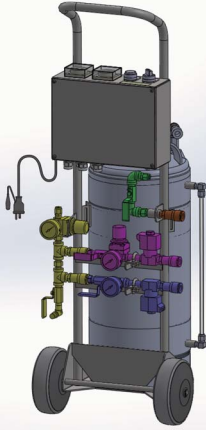

特長

- 複雑な配管・精密な制御を工事不要でセッティングできる。
- タンク溶液を入れ替えることで、あらゆる用途に活用できる。

主用途

- 調味料などの添加剤噴霧。
- 製パン・製菓のオープン前の湿し水噴霧。
- コンベヤー、型への油噴霧。
- 潤滑剤、防錆剤の噴霧。
- 各種容器の殺菌・消毒。

操作盤について

- ① 待機タイマー：噴霧OFFの時間を設定するタイマー
- ② 噴霧タイマー：噴霧ONの時間を設定するタイマー
- ③ スタートボタン：噴霧を開始するボタン
- ④ 自動/手動噴霧切り換えスイッチ。

噴霧車

名 称	材 質
①ボールバルブ	S304
②圧力計 (0.7MPa)	Bs他
③エア用レギュレータ	アルミ合金他
④エア用電磁弁	Bs他
⑤圧力計 (1.0MPa)	Bs他
⑥エア用三方電磁弁	Bs他
⑦サイレンサ	—
⑧車輪	ウレタン他
⑨操作盤	—
⑩加圧タンク (18ℓ)	S304
⑪ベルト	PP
⑫液面計	S316、FEP
⑬ゴム足	EPDM

注) 形番がFC-2SP-Cのものです。

FC-2SP-C

2流体ノズル パイロットエア-ON-OFF制御

液圧力の調整と圧搾空気圧力の調整・ON-OFF制御、
パイロットエアによる精密なON-OFF制御が可能なタイプ。

推奨ノズル

- BIMシリーズ SPB形
- SETOV-Cシリーズ
- SETOVシリーズ SP形

作動タイムチャート

	↓スタートボタン or 外部入力			↓スタートボタン or 外部入力		
タイマー	OFF時間 (待機)	ON時間 (噴霧)	停止(※)	OFF時間 (待機)	ON時間 (噴霧)	停止(※)
圧搾空気	ON		OFF	ON		OFF
パイロットエア	OFF	ON	OFF	ON	OFF	OFF
液	ON					
	停止	噴霧	停止	噴霧	停止	停止

操作盤内の外部入力の端子をジャンパーすると、※の停止区間がなくなり、
スタートボタン・外部入力に関係なくOFF・ONを繰り返します。

FC-2SN-C

2流体ノズル 噴霧用エア-ON-OFF制御

液圧力の調整と圧搾空気圧力の調整・ON-OFF制御が可能なタイプ。

推奨ノズル

- BIMシリーズ SNB形
- SETOVシリーズ SN形

作動タイムチャート

	↓スタートボタン or 外部入力			↓スタートボタン or 外部入力		
タイマー	OFF時間 (待機)	ON時間 (噴霧)	停止(※)	OFF時間 (待機)	ON時間 (噴霧)	停止(※)
圧搾空気	OFF	ON	OFF	ON	OFF	OFF
液	ON					
	停止	噴霧	停止	噴霧	停止	停止