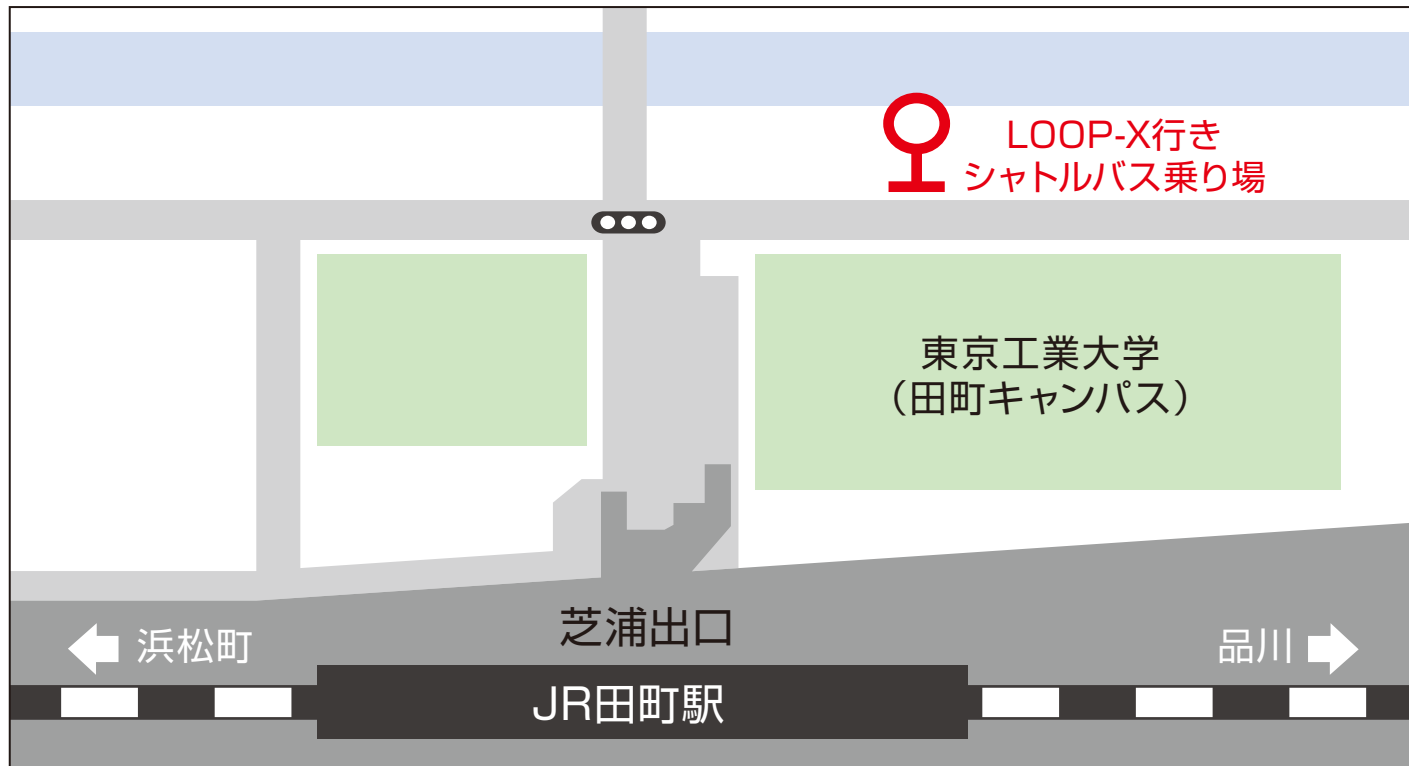

田町駅⇒LOOP-Xビル行き 無料シャトルバスのご案内

フォグエンジニア
霧のいけうち®

株式会社いけうち 東京支店
〒108-0022 東京都港区海岸3丁目9番15号
LOOP-X14階
TEL : 03-6400-1970 FAX:03-3452-6151
営業時間 : 9:00 ~ 17:45 (月~金)

Ⅰシャトルバス乗り場

Ⅰシャトルバス時刻表(平日)

田町発→LOOP-X着	
7時	29 38 45 53
8時	00 09 17 21 26 34 39 45 55 59
9時	07 15 21 26 34 40 43 51 57
10時	02 13 29 38 47 54
11時	03 22 47
12時	03 23 48
13時	04 16 32 48
14時	04 24 49
15時	05 25 50
16時	06 26 42 46
17時	02 22 43 51
18時	01 07 17 23 33 39 49 55
19時	05 12 25 50
20時	01 21 46
21時	02 18 34
22時	04 20 39

LOOP-X発→田町着	
7時	37 45 52
8時	00 08 17 25 29 34 44 49 55
9時	05 10 15 24 30 34 42 48 51
10時	05 21 30 39 46 55
11時	14 39 55
12時	15 40 56
13時	08 24 40 56
14時	16 41 57
15時	17 42 58
16時	18 34 38 54
17時	14 35 43 53 59
18時	09 15 25 31 41 47 57
19時	04 17 42 53
20時	09 13 38 54
21時	10 26 56
22時	12 31 47